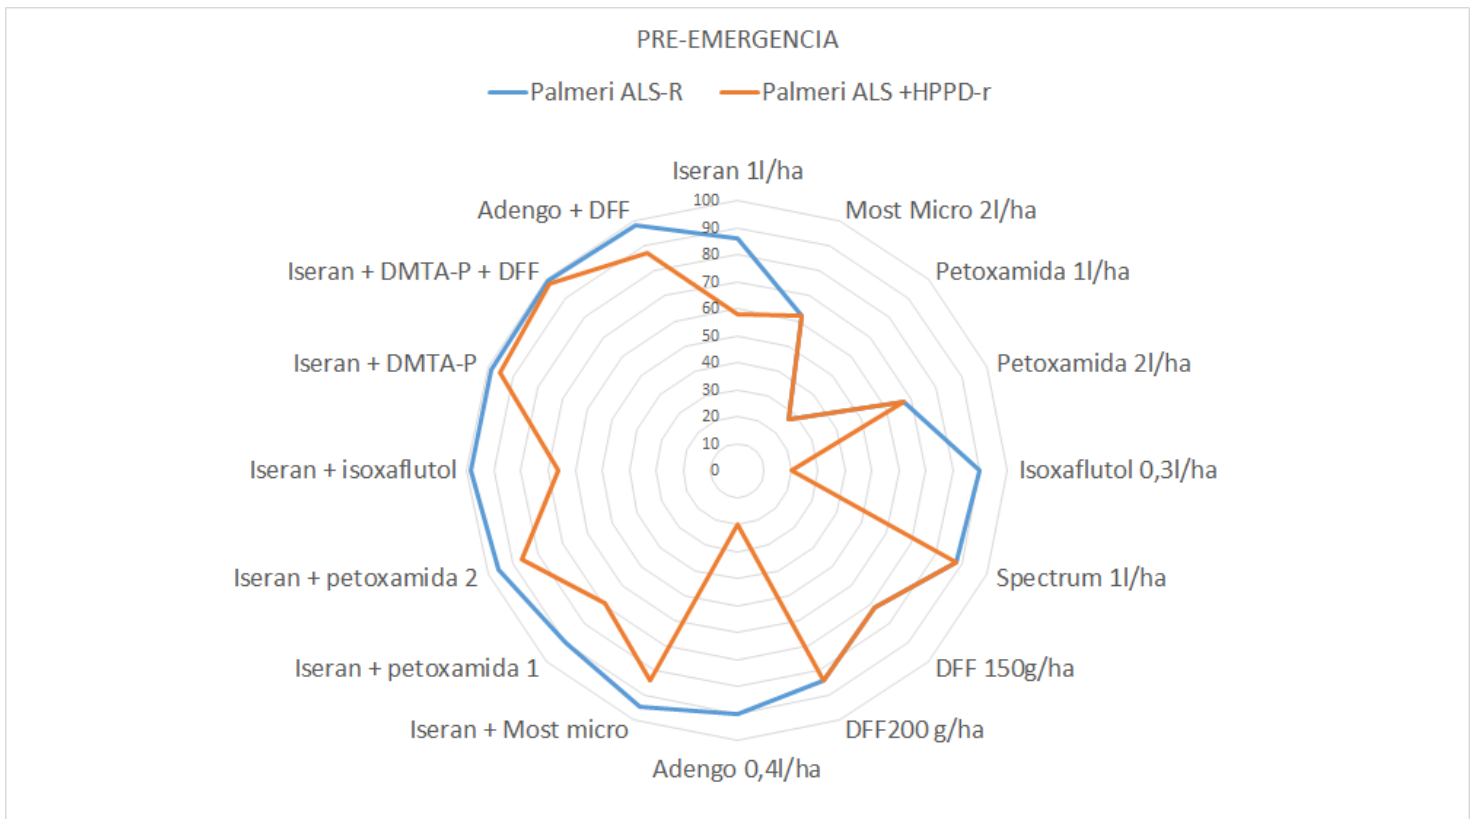

Pre-emergencia

	Palmeri ALS-R	Palmeri ALS +HPPD-r
Iseran 1l/ha	86	58
Most Micro 2l/ha	62	62
Petoxamida 1l/ha	27	27
Petoxamida 2l/ha	67	67
Isoxaflutol 0,3l/ha	90	20
Spectrum 1l/ha	88	88
DFF 150g/ha	72	72
DFF200 g/ha	84	84
Adengo 0,4l/ha	90	20
Iseran + Most micro	94,68	84,04
Iseran + petoxamida 1	89,78	69,34
Iseran + petoxamida 2	95,38	86,14
Iseran + isoxaflutol	98,6	66,4
Iseran + DMTA-P	98,32	94,96
Iseran + DMTA-P + DFF	99,36	98,08
Adengo + DFF	98,4	87,2

COSTES

PRE-EMERGENCIA

Sensible	
Sugerencias	Precio (€/ha)
Emir (0.28 L)	28
Successor (1.52 L) + DFF 50% (240 ml)	34,8
Succesor T (3.29 L)	37,77
Spectrum (0.63 L) + DFF 50% (240 ml)	40,48
Clomazona 36% CS (0.27 L) + DFF 50% (240 ml)	40,51
Wing-P (1.66 L) + DFF 50% (240 ml)	41,75
Terdim (2.51 L)	47,79
Adengo (269.44 ml)	51,19
Sulcotrek (2.19 L)	53,96
Successor (0.55 L) + Iseran (1 L)	56,25
Spectrum (0.23 L) + Iseran (1 L)	58,4
Wing-P (0.6 L) + Iseran (1 L)	58,75
Pendimetalina 33% (1.81 L) + Iseran (1 L)	67,69
Successor (2 L) + Mesotriona 10% (1.5 L)	69
Clomazona 36% CS (0.3 L) + Wing-P (0.28 L) + Mesotriona 10% (1.5 L)	75,7
Spectrum (0.83 L) + Mesotriona 10% (1.5 L)	76,52
Wing-P (2.18 L) + Mesotriona 10% (1.5 L)	78,07
Clomazona 36% CS (0.3 L) + Spectrum (1.11 L)	81,85
Clomazona 36% CS (0.3 L) + Wing-P (2.92 L)	84,01
Sulcotrina (0.66 L) + Spectrum (1.4 L)	89,94
Sulcotrina (0.48 L) + Wing-P (4 L)	91,07
Spectrum (1.4 L) + Pendimetalina 33% (3.39 L)	100,16